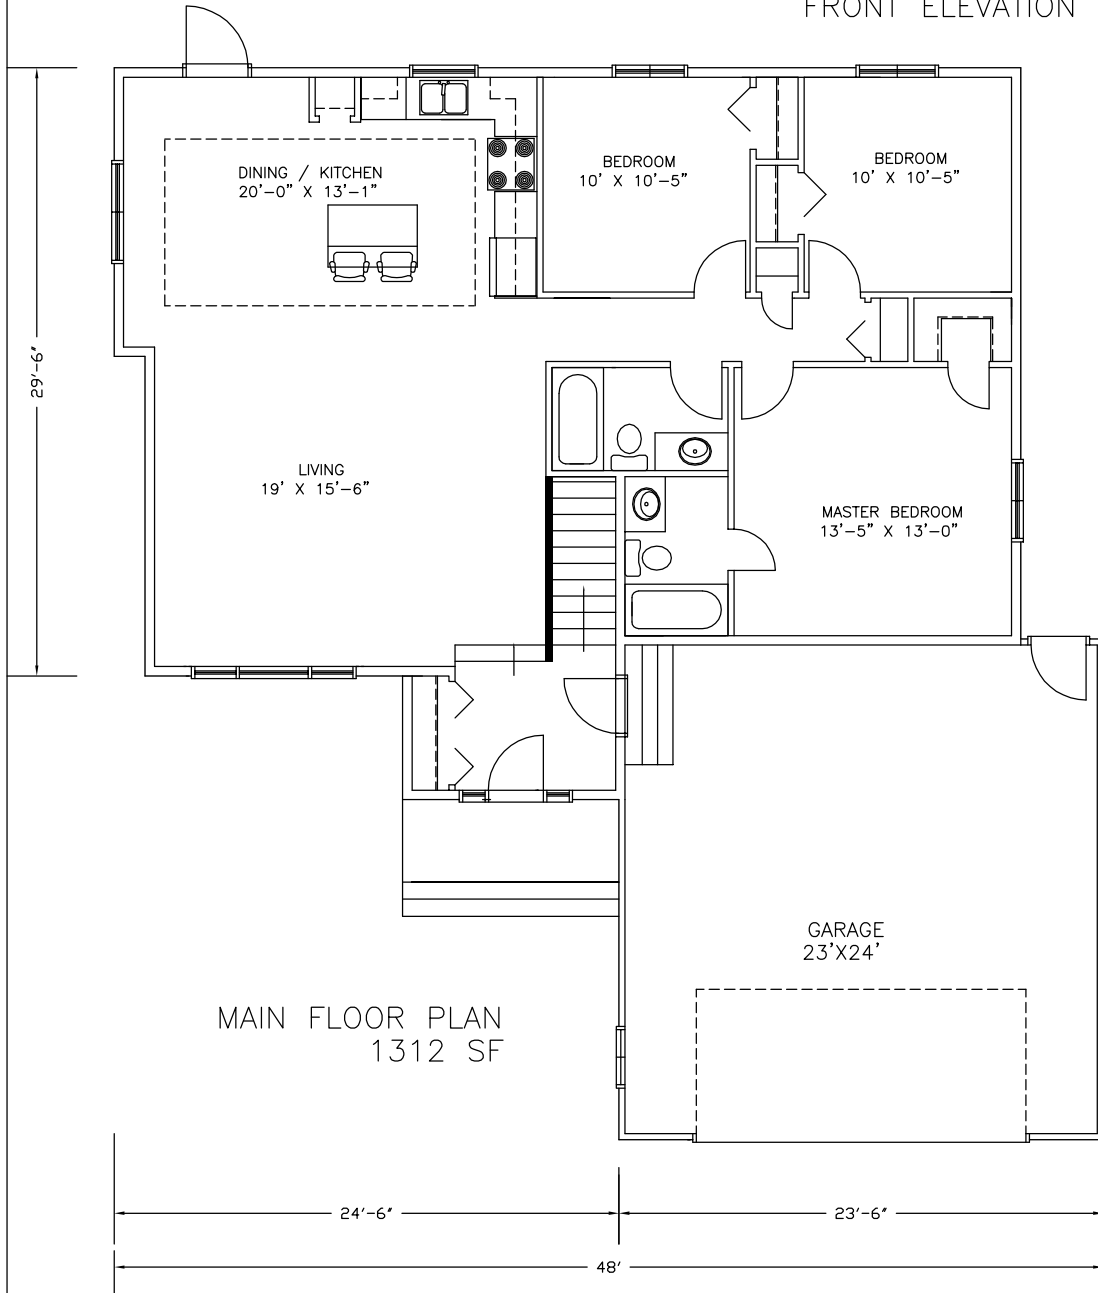

FRONT ELEVATION

DOWALT CUSTOM HOMES

BOX 3509, STEINBACH, MANITOBA, R5G 1P7
 PHONE 326-6048 CEL. 371-1565 FAX. 326-3968
www.dowalt.ca