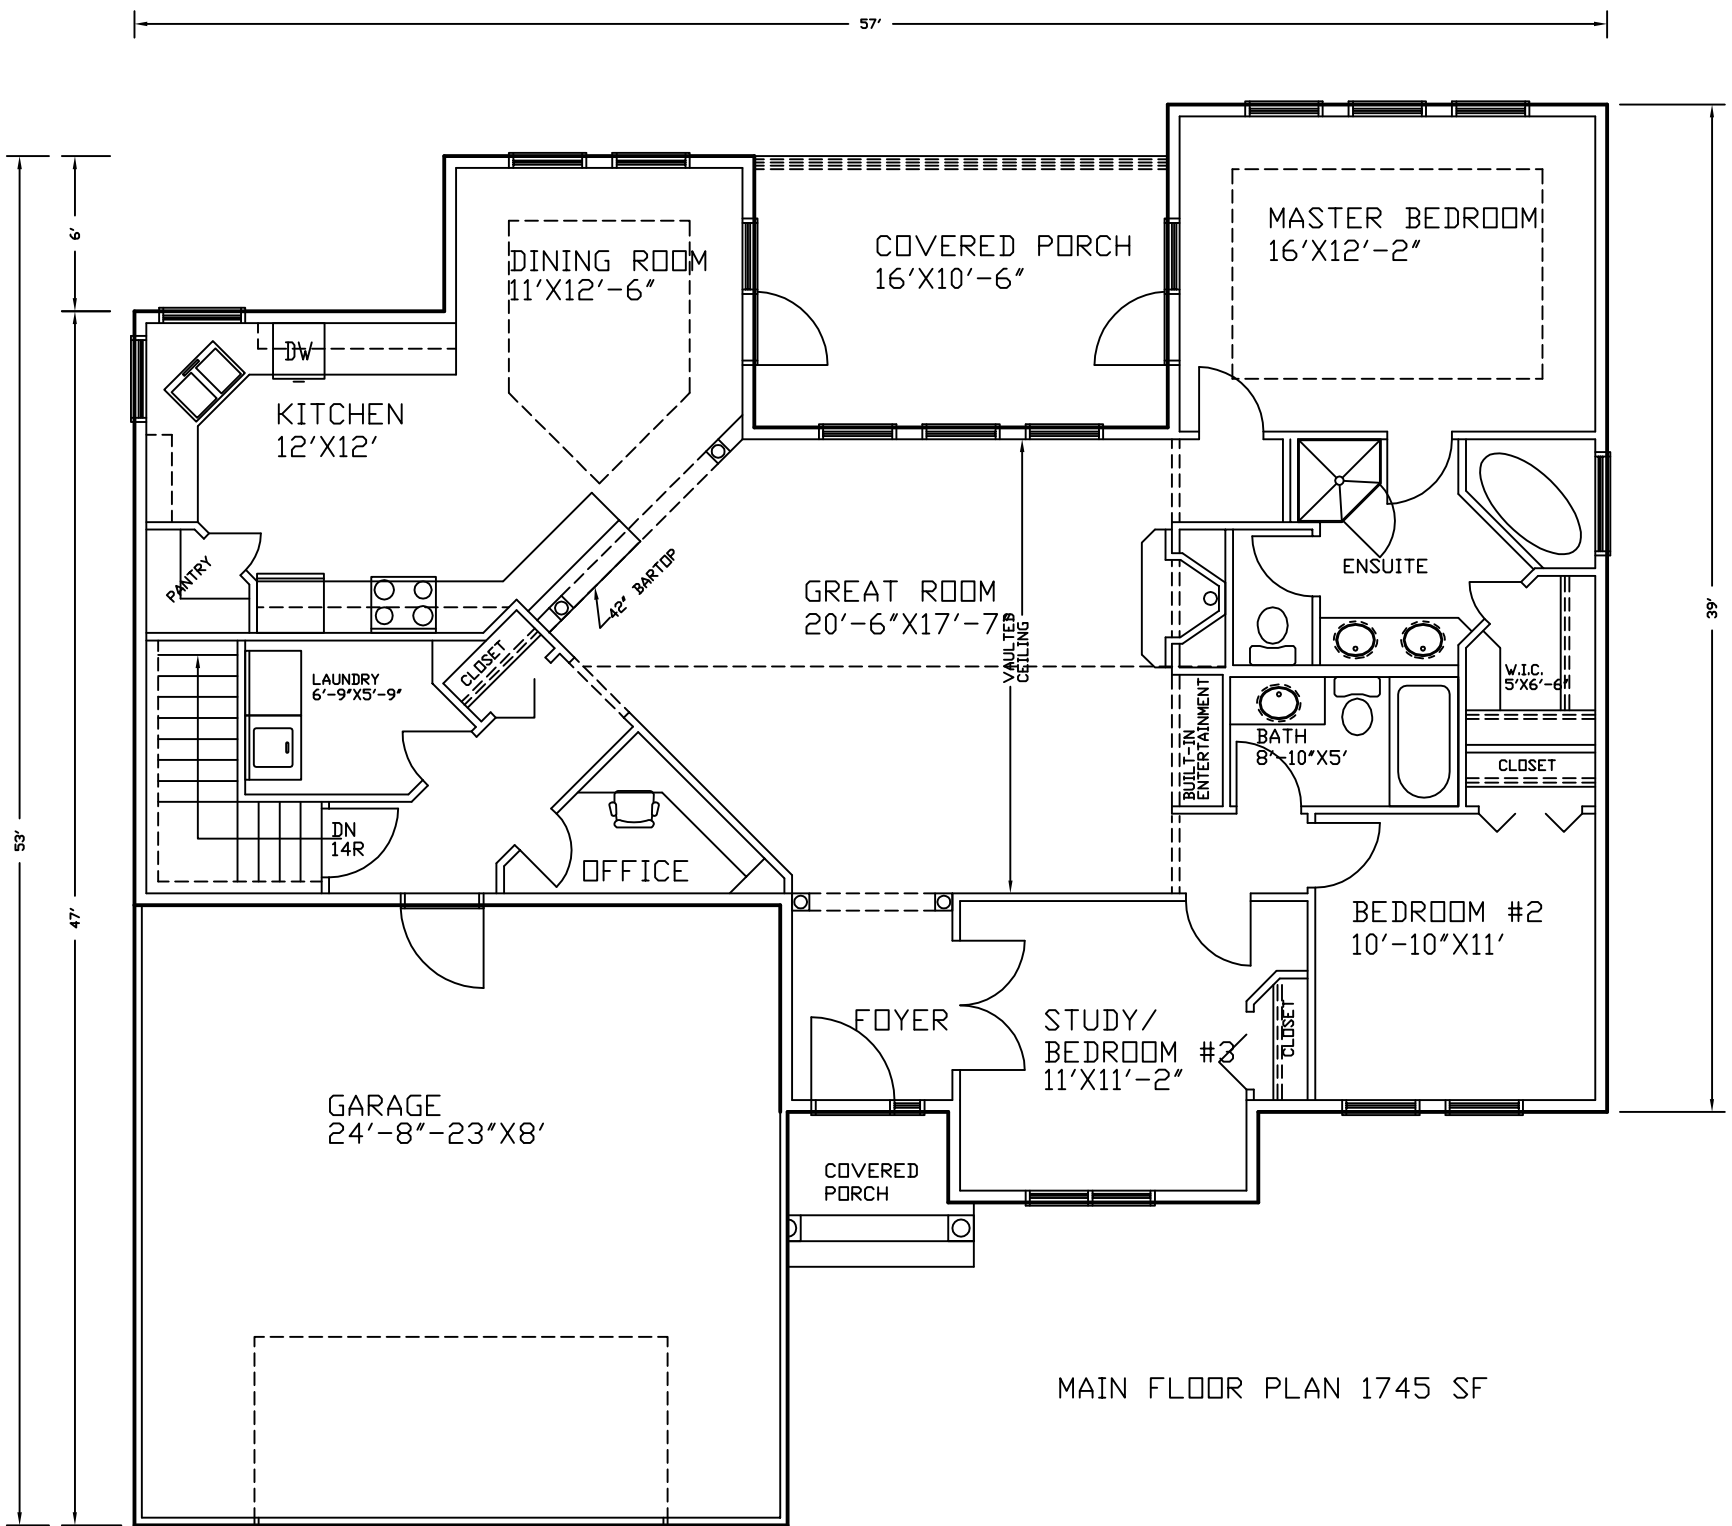

6/12

DOWALT CUSTOM HOMES

BOX 3509, STEINBACH, MANITOBA, R5G 1P7

PHONE 326-6048 CEL. 371-1565 FAX. 326-3968

www.dowalt.ca